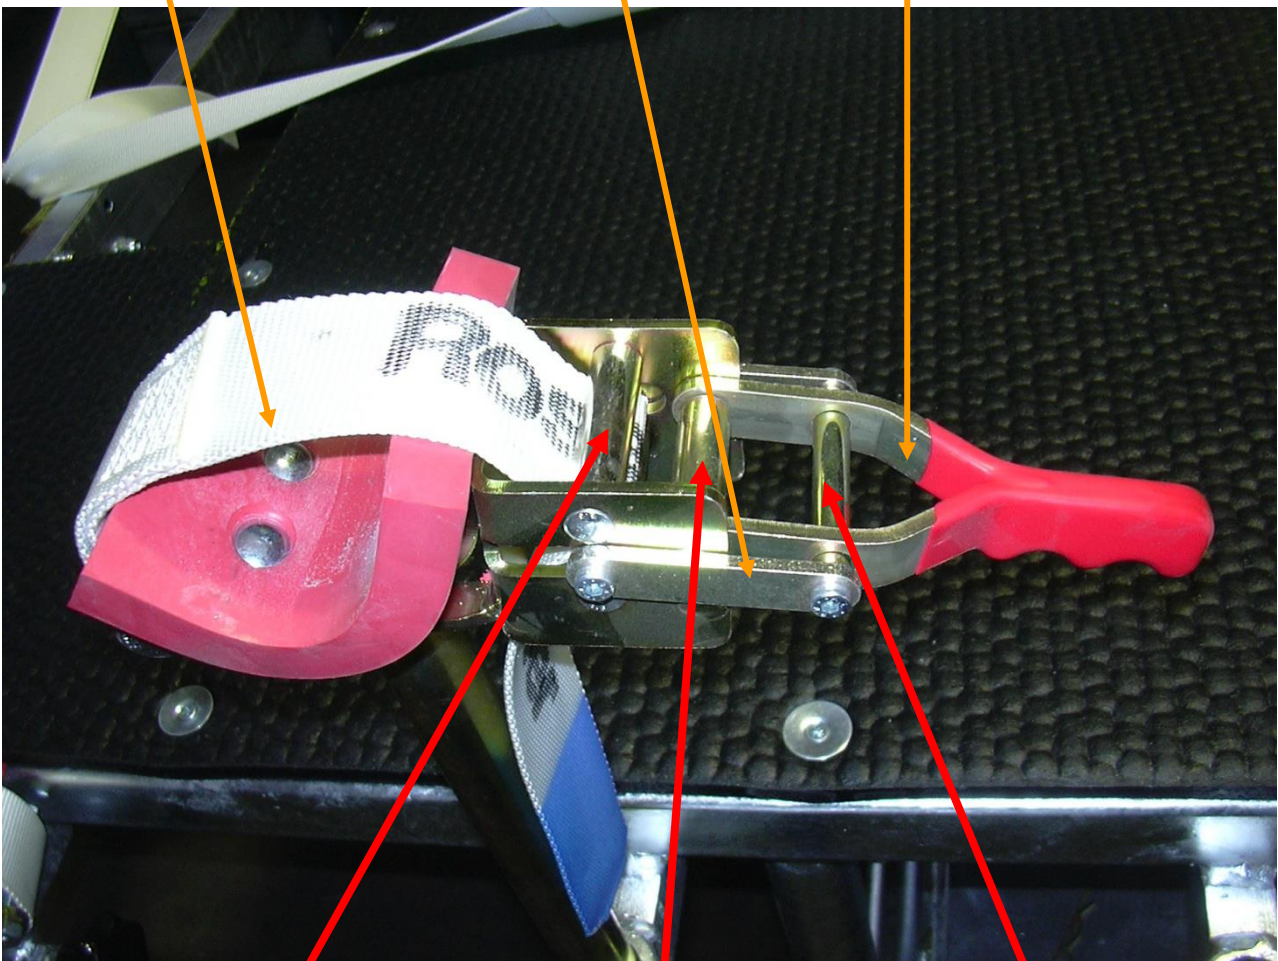

## Fußhalter Kipp Top 10500

1x Fußgurt  
Art.Nr. 18084

2x Bügellasche  
Art.Nr. 10034

1x Fußhalter Hebel  
Art.Nr. 10505

2x Klemmbolzen  
Art.Nr. 11041

4x Senkschraube M6x16  
Art.Nr. 00800943

1x Lagerbolzen  
Art.Nr. 10043