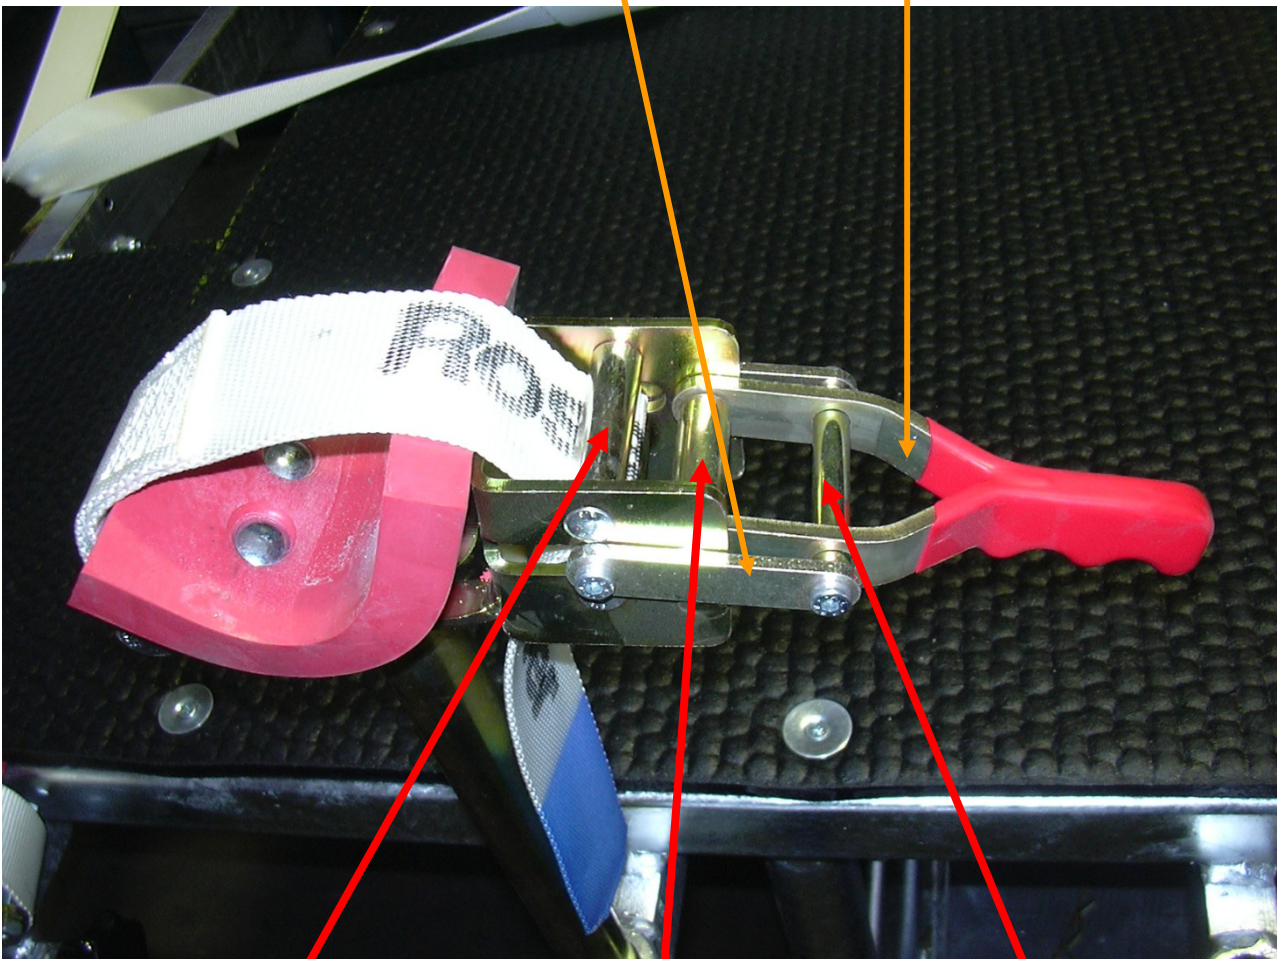

GUT DURCHDACHT | ERSTKLASSIG GEMACHT

Fußhalter Kipp Top 10500

2x Bügellasche
Art.Nr. 10034

1x Fußhalter Hebel
Art.Nr. 10505

2x Klemmbolzen
Art.Nr. 11041

4x Senkschraube M6x16
Art.Nr. 00800943

1x Lagerbolzen
Art.Nr. 10043

2x Senkschraube M6x16
Art.Nr. 00800943

1x Distanzhülse (befindet
sich im Lagerbolzen
Art.Nr. 10035

2x Hebelbolzen
Art.Nr. 10042

4x Imbus M6x16
Art.Nr. 00802543