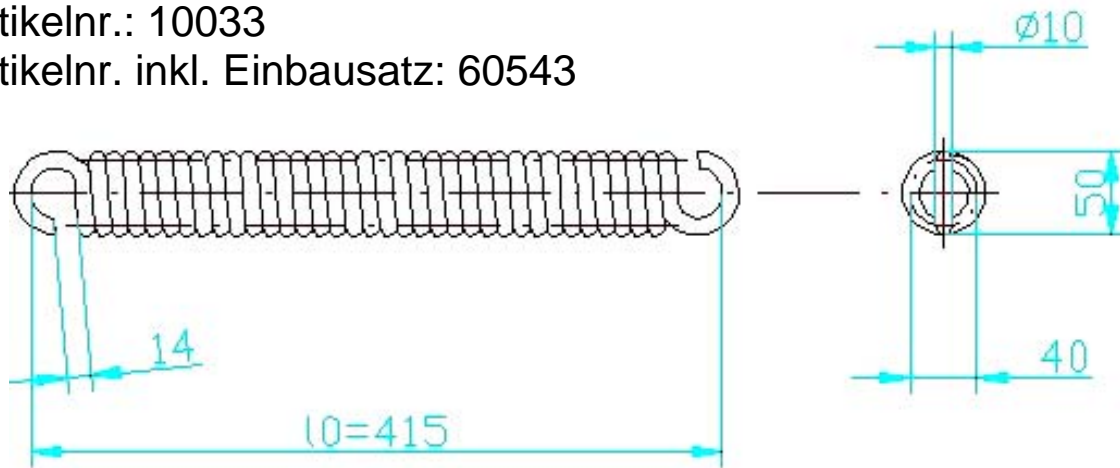

Rückzugfedern für Dreipunktlasten

Mini Kipp:

Artikelnr.: 10033

Artikelnr. inkl. Einbausatz: 60543

Hydro Boy

Artikelnr.: 59030

Artikelnr. inkl. Einbausatz: 56401

Hydro Kipp