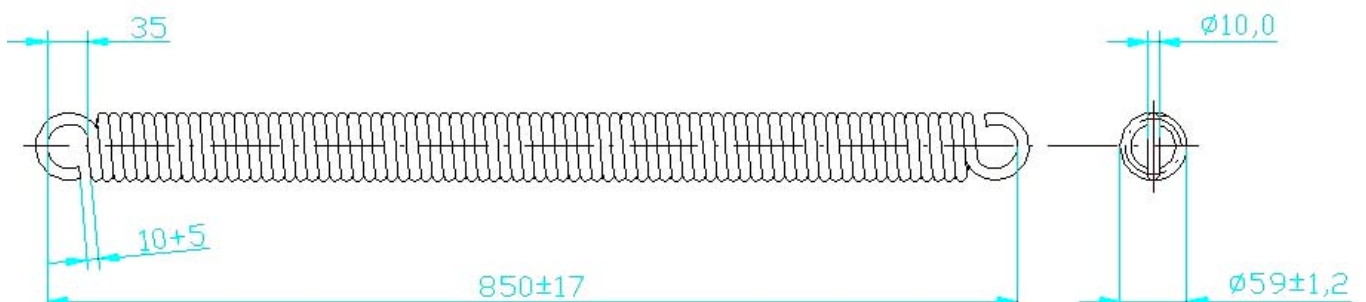

Hydro Kipp

Artikelnr.: 34533

Artikelnr. inkl. Einbausatz: 36401