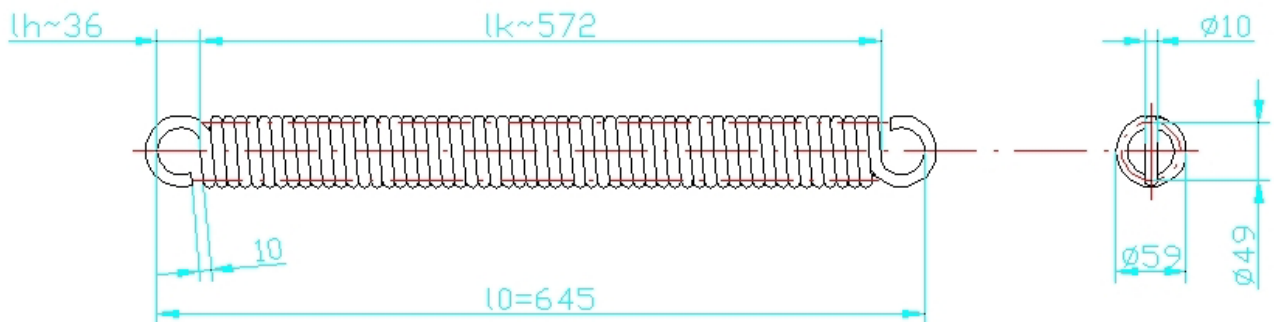

Rückzugfedern für Dreipunktlasten

Mini Kipp:

Artikelnr.: 10033

Artikelnr. inkl. Einbausatz: 60543

Hydro Boy

Artikelnr.: 59030

Artikelnr. inkl. Einbausatz: 56401

Hydro Kipp